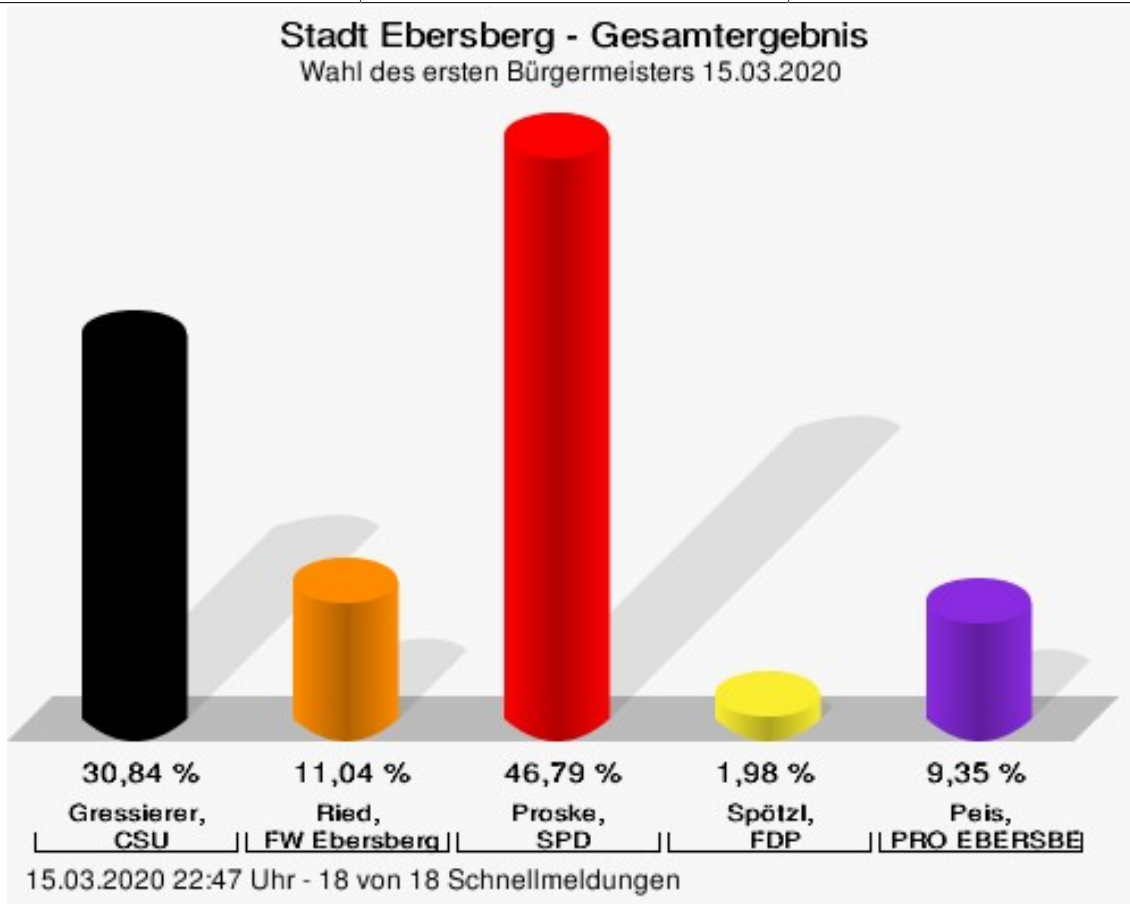

Wahl des ersten Bürgermeisters 15.03.2020 Stadt Ebersberg

	Anzahl	Prozent
Gressierer, CSU	1.959	30,84 %
Ried, FW Ebersberg	701	11,04 %
Proske, SPD	2.972	46,79 %
Spötzl, FDP	126	1,98 %
Peis, PRO EBERSBERG	594	9,35 %

Peis, PRO EBERSBERG = Peis, PRO EBERSBERG

Es findet eine Stichwahl statt zwischen

Proske, Ulrich (SPD)	Gressierer, Alexander (CSU)
----------------------	-----------------------------

Wahlbeteiligung

15.03.2020 22:47 Uhr - 18 von 18 Schnellmeldungen