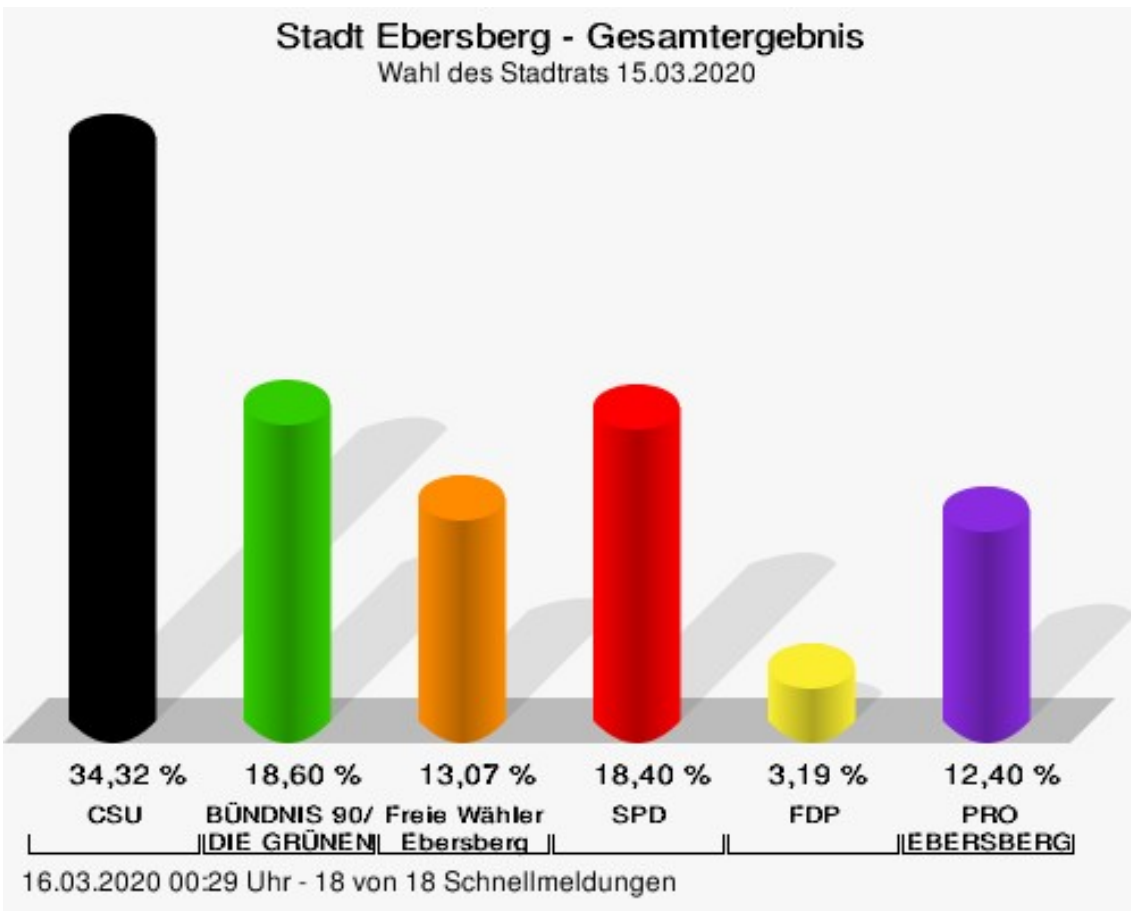

CSU = Christlich-Soziale Union in Bayern
SPD = Sozialdemokratische Partei Deutschlands
FDP = Freie Demokratische Partei